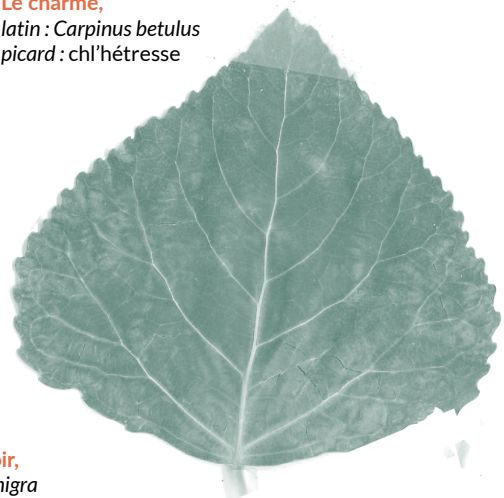

LES PRINCIPALES ESPÈCES VÉGÉTALES QUI COMPOSENT LES HAIES DU PONTIQU

Le sureau noir,
latin : *Sambucus nigra*
picard : ch'séhu / ch'séhur

L'érable sycomore,
latin : *Acer pseudoplatanus*
picard : ch'platane

Le bouleau d'Europe,
latin : *Betula pendula*
picard : ch'bouillet
commun

Le charme,
latin : *Carpinus betulus*
picard : chl'hétresse

Le peuplier noir,
latin : *Populus nigra*
picard : ch'peupe / chol caroline

Lexique le vocabulaire picard

Au courtil, on pouvait parler de :

l'hayure : la haie
et pa drière éll'haiyure : par
derrière la haie
ch'plant : pâture plantée
la vac' et sin vieu : la vache et son veau
ch'potuis : porte d'accès au corti depuis le chemin
de tour de ville.
un jornieu : surface de terre de 40 ares environ